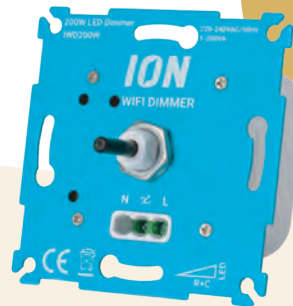

De Luxalon® LED inbouwspots hebben een IP waarde van 44, dus geschikt voor de badkamer. Doordat iedere spot is voorzien van een driver én een aansluitsnoer met eurostekker is de installatie zeer eenvoudig. In combinatie met de dimmers van ION creëer je het perfecte licht, zelfs via je smartphone bedienen is mogelijk. De dimmers zijn compatibel met bijna alle A-merken afdekramen.

Luxalon® LED spots

HD 702 MA

HD 702 CHR

HD 702 AB

HD 702 WT

HD 702 ZW

HD 705 AB

- Energiebesparing tot 80% t.o.v. halogeen verlichting
- Bundelhoek of 30° voor een perfecte lichtverdeling
- Leverbaar in twee verschillende lichtkleuren: warm wit licht (2700K) of helder wit licht (3000K)
- Houd rekening met een inbouwhoogte van 65 mm
- Inclusief driver & 1,5 mtr 230V eurokabel met stekker
- Kantelbaar 0-25°
- IP44
- 2 jaar garantie (L70B50)

Dimmers van ION

LED Dimmer 200 Watt HD-100

- Dimbereik 0,3 – 200 Watt
- Alleen verkrijgbaar i.c.m Luxalon® LED spots
- Min/Max. helderheid instelbaar
- Extra uitgang van 600W, voor bijvoorbeeld een ventilator, verlichte spiegel of stopcontact
- Boostfunctie waardoor lampen geleidelijk en mooi inschakelen
- Geen nuldraad vereist, enkel fase- en schakeldraad

Scan voor de
montagevideo

WiFi Dimmer 200 Watt HD-110

- Dimbereik 0,3 – 200 Watt
- Alleen verkrijgbaar i.c.m Luxalon® LED spots
- Min/Max. helderheid instelbaar
- Werkzaam met o.a. Tuya Smart, Google Home en Alexa
- Mogelijkheid om één lamp te dimmen of meerdere tegelijkertijd
- Bedienbaar met druk-draaiknop of middels online applicatie
- Geen nuldraad vereist, enkel fase- en schakeldraad